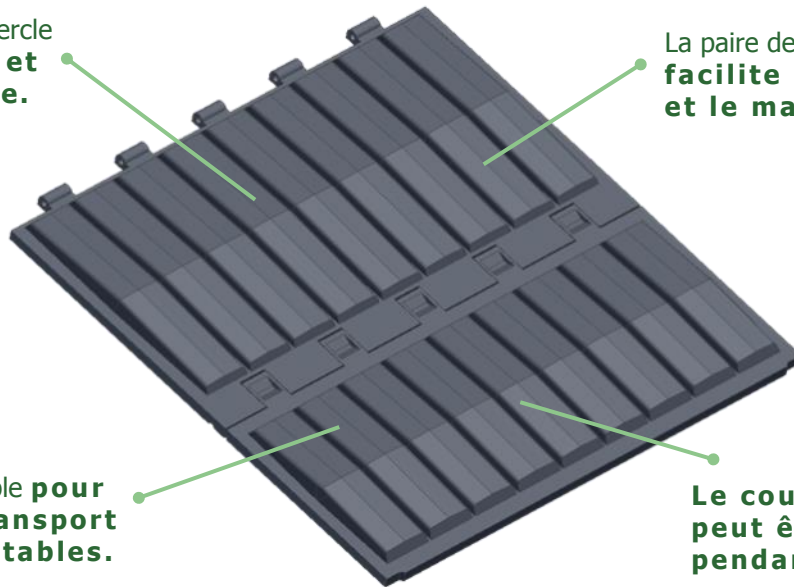

**ZJ7035-ZK7040 PAIRE DE COUVERCLES
DIVISÉS HORIZONTALEMENT
POUR MULTIBENNES**

LÉGER - DURABLE - SIMPLE D'USAGE - RENTABLE

Plusieurs cotes par couvercle **pour une solidité et stabilité maximale.**

La paire de couvercle pliante **facilite l'ouverture et le maniement.**

Emboitable & empilable **pour des coûts de transport et stockage rentables.**

Le couvercle inférieur peut être ouvert indépendamment.

Normalement utilisées en paire.

VEUILLEZ NOTER QUE la paire **RJ7035-RK7040** avec sa **conception améliorée** remplacera cet ancien modèle à long terme.

ACCESSOIRES

> **kit de montage avec manivelle** facilitant l'ouverture du couvercle inférieur.

CARACTÉRISTIQUES

> **rotomoulé en polyéthylène stabilisé aux UV; résistant à l'huile, aux produits chimiques et au gel; 100% recyclable.**